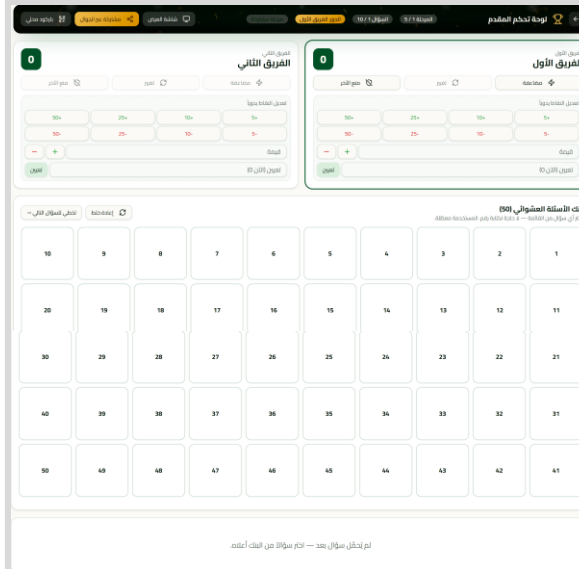

دليل المستخدم

مسابقة تاريخ المونديال

<https://world-cup-showdown.lovable.app/>

شاشة اللاعبين	شاشة مقدم المسابقة	ملاحظات	المرحلة	م
		<p>في حال لم يكن لديك حساب يلزم إنشاء حساب</p>	<p>تسجيل الدخول</p>	<p>١</p>
		<ul style="list-style-type: none"> • كتابة اسم الفريقين • تحديد عدد المراحل • تحديد عدد الأسئلة لكل مرحلة • اختيار التصنيفات • الضغط على زر بدء المسابقة 	<p>إعداد المسابقة</p>	<p>٢</p>

شارك المسابقة على جوال أي شخص
امسح الباركود أو شارك الكود مع الجمهور ليتابعوا الأسئلة من أجهزتهم

كود الانضمام

4 K H P G Q

<https://wor1>

يلزم قراءة الباركود أو نسخ

الرابط الممنوح من قبل

مقدم اللعبة

لوحة تحكم المقدم تحتوي على:

- وسائل المساعدة.
- تعديل النتائج يدويًا.
- الأسئلة.

بدء

المسابقة

- لوحة تحكم المقدم تحتوي على:
- تصنيف السؤال قبل العرض.
- السؤال والاحتمالات والتلمييح والإجابة الصحيحة.
- التحكم بوسائل المساعدة.
- التحكم بالموقت.
- اختيار الفريق الذي أجب بشكل صحيح (إن وجد)

بمجرد قيام المقدم بأي من خياراته في لوحة التحكم يظهر ذلك بشكل تفاعلي في شاشة اللاعبين

عرض
السؤال

تحت المسئلة العشوائي 100

1	2	3	4	5	6	7	8	9	10
11	12	13	14	15	16	17	18	19	20
21	22	23	24	25	26	27	28	29	30
31	32	33	34	35	36	37	38	39	40
41	42	43	44	45	46	47	48	49	50